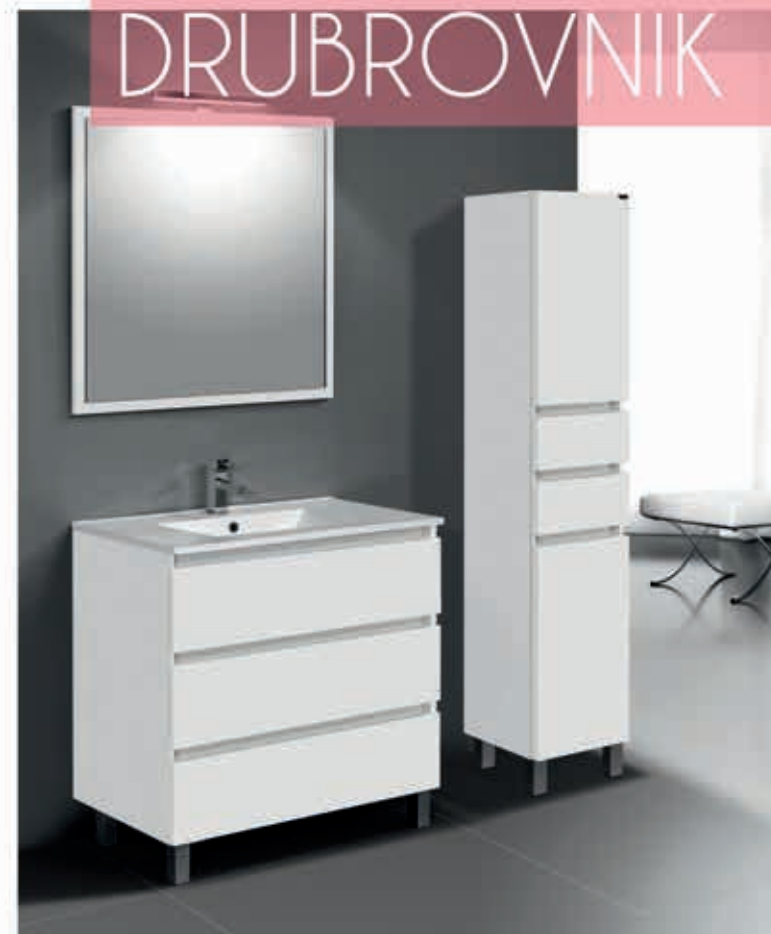

DRUBROVNIK

Conjuntos	Cambrian	Blanco
70	-	
80		
Opcional		
Columna 170x35x32		
Foco 30cm Eco Led		
Toallero Lateral Mueble		

- Conjunto de 80cm en los dos acabados
- Conjunto de 70cm solo en blanco