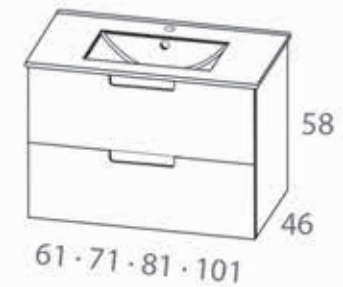

• tirador en color aluminio

Cajones Soft Close
Soft-close drawers

Extracción Parcial
Partial-extraction drawer

DANTE

Dante (3 cajones a suelo) Zink

Dante (3 cajones a suelo) Blanco Brillo

Dante (3 cajones a suelo) Latina