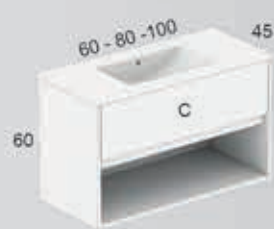

MUEBLE

C = Cajón

CERÁMICA

MARCO

LED

LISO V/H

- Posibilidad de combinación entre ellos, sobre pedido, plazo de entrega 20 días. (+65 €)
- Opción Focos Led, ver Página 22
- Auxiliares, ver Página 22

DEKO
(Acabado Mali)