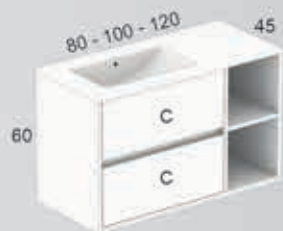

BLANCO

MALI

MUEBLE

C = Cajón

CERÁMICA

MARCO

LED

LISO V/H