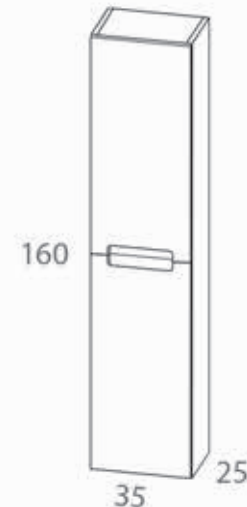

DANTE

kaschimir

antracita

zink

latina

blanco

• tirador en color aluminio

Cajones Soft Close
Soft-close drawers

Extracción Parcial
Partial-extraction drawer