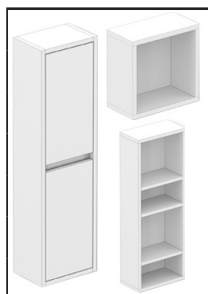

377 €	426 €	453 €
393 €	456 €	486 €
478 €	543 €	581 €

Mueble	New suelo (1 cajón+2 puertas)	60	257 €
Mueble	New suelo (1 cajón+2 puertas)	80	274 €
Mueble	New suelo (1 cajón+2 puertas)	100	321 €

363 €	412 €	438 €
383 €	446 €	476 €
478 €	543 €	581 €

Patatas	Alto 25	Juego (4)	27 €
Patatas	Cuadro 25	Juego (2)	105 €
Uñero	Negro	Unidad	12 €
Canto	Armazón	Perimetral	15 €

Auxiliar	Abierto	33x33x17	81 €
Auxiliar	Abierto	51x33x17	86 €
Auxiliar	Abierto	92x33x17	131 €
Auxiliar	1 puerta	92x33x17	158 €
Auxiliar	Abierto	120x20x17	112 €
Auxiliar	Abierto	153x33x17	158 €
Auxiliar	2 puertas	110x33x22	258 €