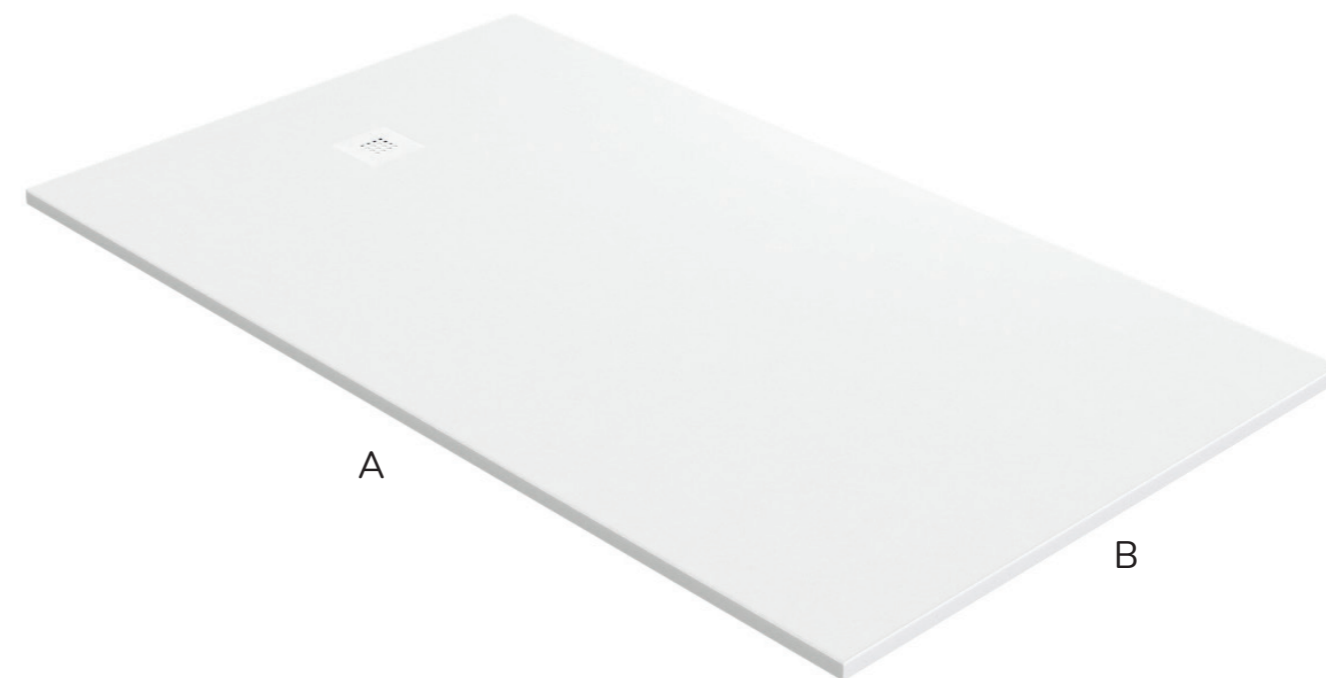

A
Largo del plato
Medidas comprendidas entre 80 cm y 200 cm.

B
Ancho del plato
Medidas comprendidas entre 70 cm y 100 cm.