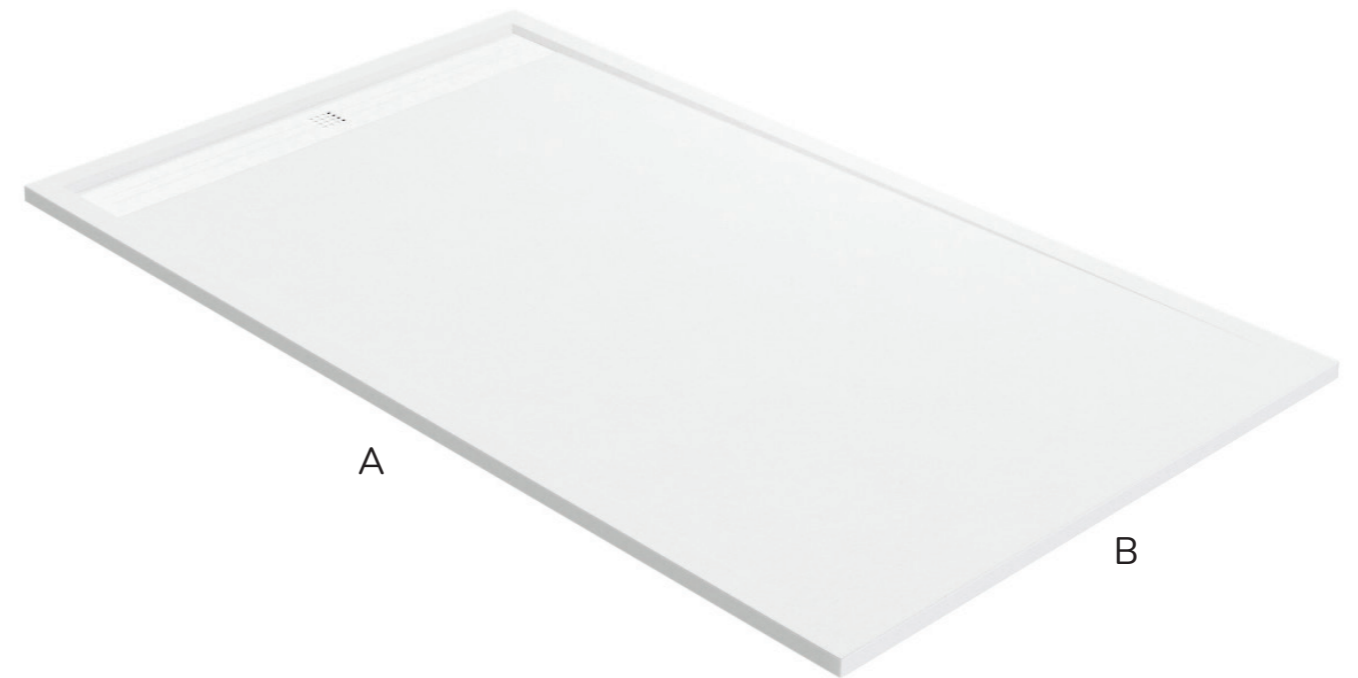

Arena

Antracita

Moka
Ral 1019

Gris Claro

Negro

Blanco