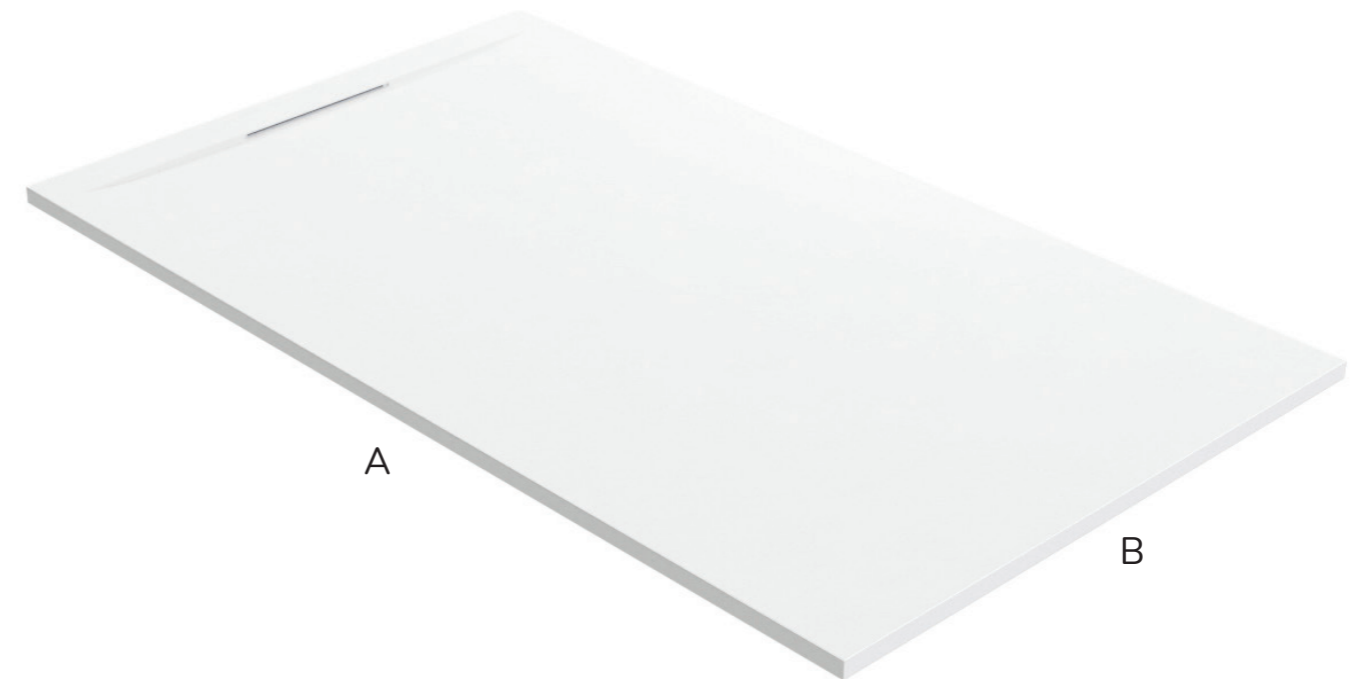

**A**

**Largo del plato**  
Medidas comprendidas entre 100 cm y 200 cm.

**B**

**Ancho del plato**  
Medidas comprendidas entre 70 cm y 100 cm.

Arena

Antracita

Moka  
Ral 1019

Gris Claro