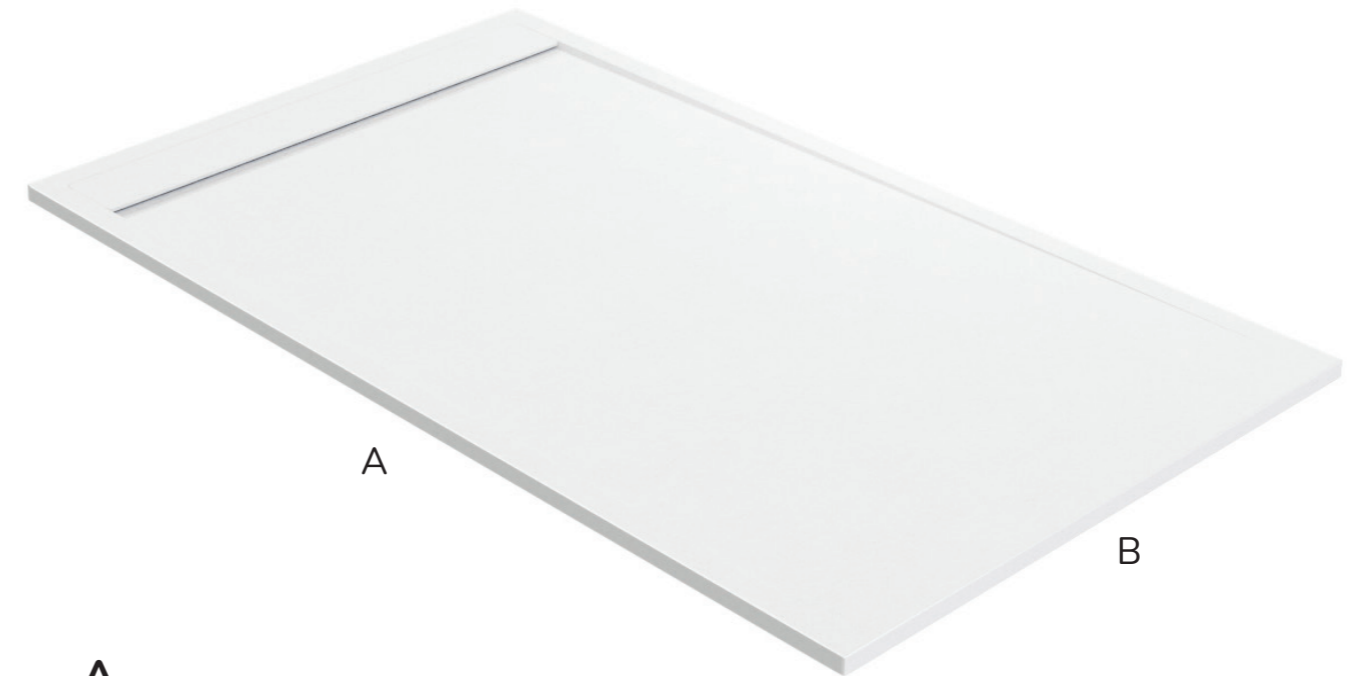

A
Largo del plato
Medidas comprendidas entre 100 cm y 200 cm.

B
Ancho del plato
Medidas comprendidas entre 70 cm y 90 cm.