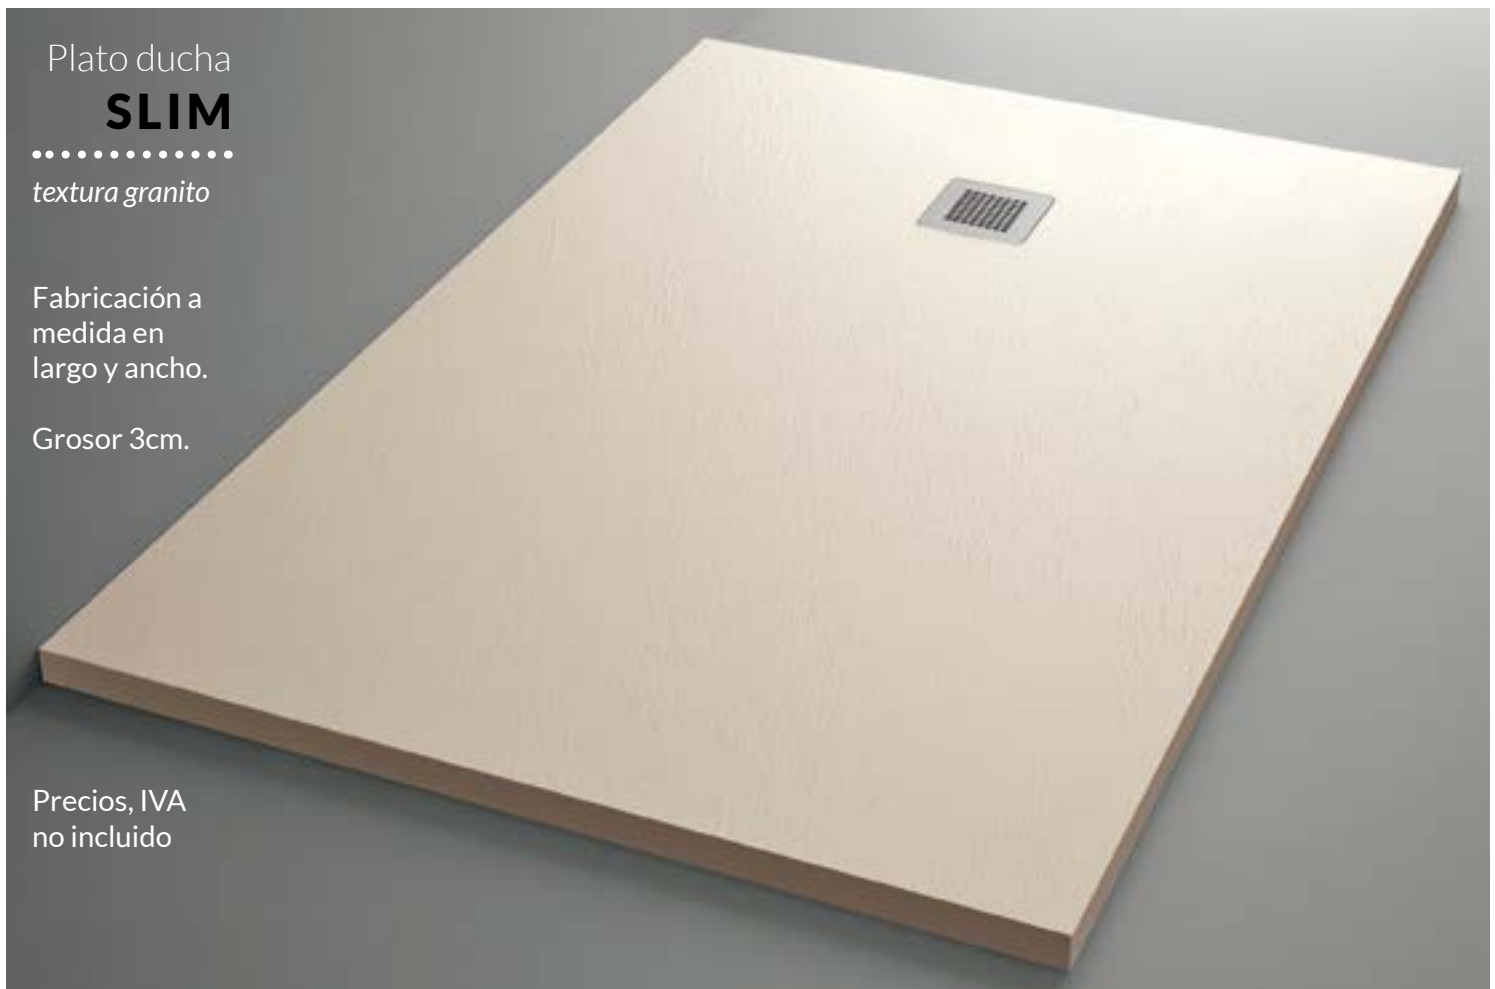

PLATOS DE DUCHA 2018

Plato ducha

SLIM

.....
textura granito

Fabricación a medida en largo y ancho.

Grosor 3cm.

Precios, IVA no incluido

	80	90	100	110	120	130	140	150	160	170	180	190	200
70	.	.	209	234	246	254	260	277	283	303	309	349	343
80	194	.	237	251	266	267	269	294	300	329	334	363	357
90	.	240	240	267	277	279	284	306	309	354	360	443	446
100	.	.	269	274	283	294	300	346	351	429	437	449	457