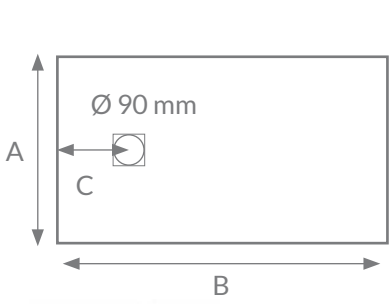

PLATOS DE DUCHA 2018

Plato ducha

SLIM

.....
textura granito

Fabricación a medida en largo y ancho.

Grosor 3cm.

Precios, IVA no incluido

	80	90	100	110	120	130	140	150	160	170	180	190	200
70	.	.	209	234	246	254	260	277	283	303	309	349	343
80	194	.	237	251	266	267	269	294	300	329	334	363	357
90	.	240	240	267	277	279	284	306	309	354	360	443	446
100	.	.	269	274	283	294	300	346	351	429	437	449	457