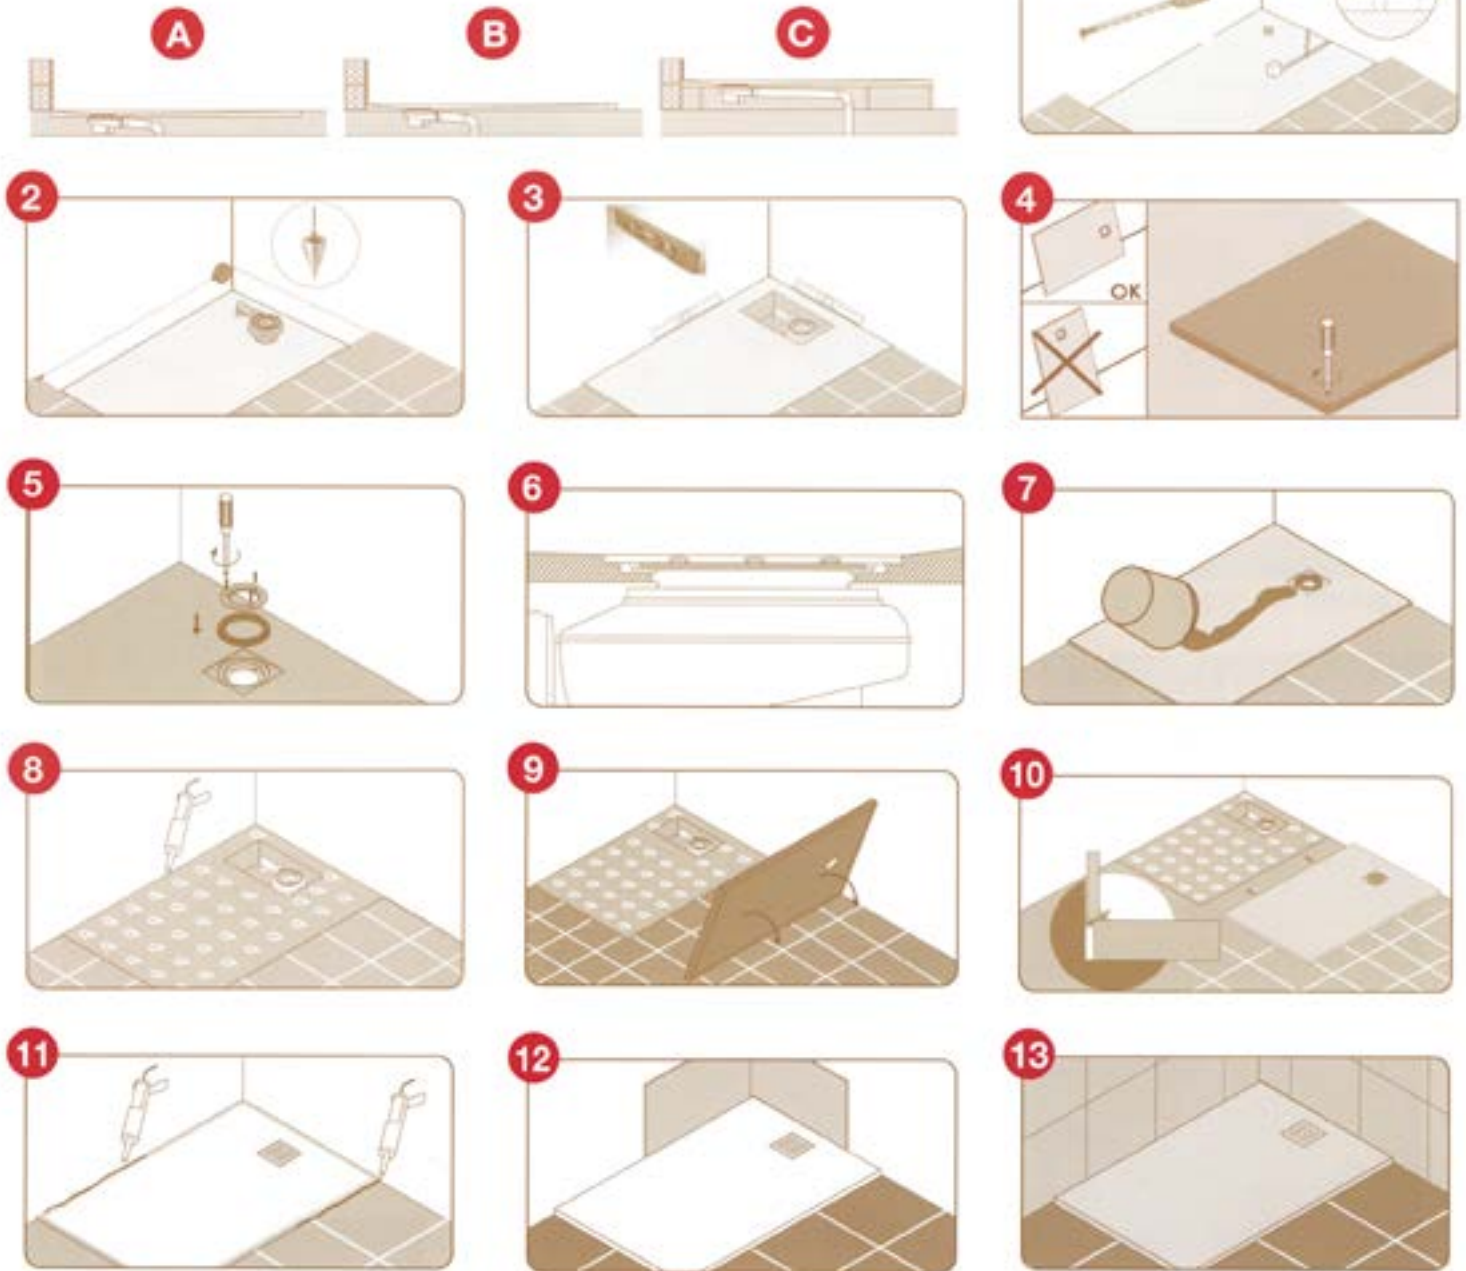

C (medidas en cm)

Valvula "atornillada" y rejilla acero inoxidable incluidas

Blanco

Ral 9003

2 años
de garantía

antibacterias

antideslizante
C3

Colocación platos ducha