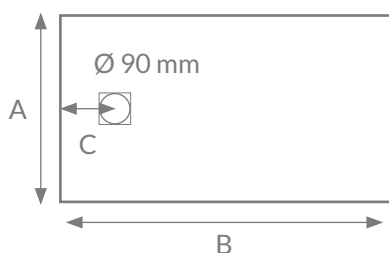

Plato ducha
FALL-NEVO

.....
 textura granito

Fabricación a medida en largo.

Grosor 3cm.

Precios, IVA no incluido

	100	110	120	130	140	150	160	170	180	190	200
70	323	323	323	352	352	380	380	420	420	429	477
80	335	335	335	372	372	412	412	438	438	452	520
90	343	343	343	383	383	443	443	546	546	566	560
100	375	375	375	435	435	534	534	557	557	589	615