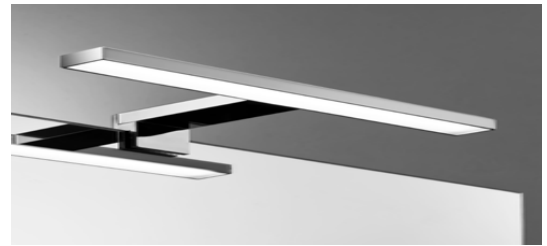

## TARIFA PROMOCION FOCOS LED - BAMACO 2018

<b>MODELO</b>	<b>MEDIDA</b>	<b>WATIOS</b>	<b>PRECIO</b>
<b>ELA ECO</b>	300	6W	20 €

<b>ELA</b>	300	7,2W	27 €
<b>ELA</b>	450	9,6W	41 €
<b>ELA</b>	600	12W	55 €
<b>ELA</b>	800	14W	71 €