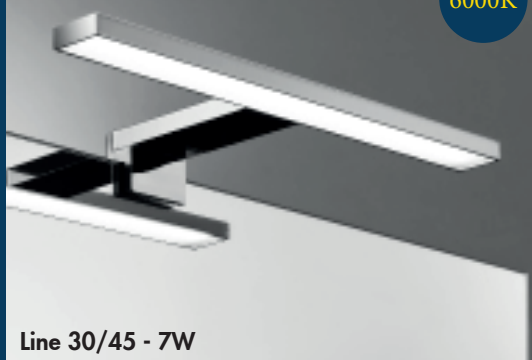

Line 60/80/100 - 14W

6000K

6000K