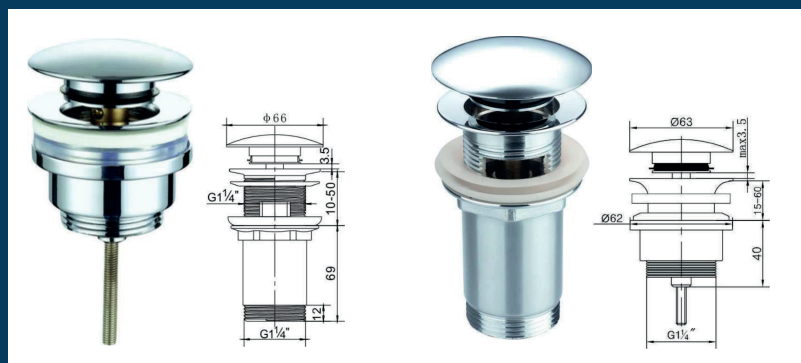

SOBRE MARCO MADERA

*Appliques con certificación IP44 - 230V - 50 HZ - Driver interno

Modelo	Referencia	Medida (mm)	Potencia	Lúmenes	Temperatura	Material
Line 30	01-22-300-03MS	300 mm	7 W	450 lm	6000 K	Aluminio
Line 45	01-22-450-03MS	450 mm	7 W	550 lm	6000 K	Aluminio
Line 60	01-22-600-03MS	600 mm	14 W	1100 lm	6000 K	Aluminio
Line 80	01-22-800-03MS	800 mm	14 W	1150 lm	6000 K	Aluminio
Line 100	01-22-1000-03MS	1000 mm	14 W	1175 lm	6000 K	Aluminio
Paris 30 ABS	01-22-300-03MSX	300 mm	5,4 W	400 lm	6000 K	ABS

TOALLERO ACERO INOX 304 CROMO

Modelo	Referencia	Med. (mm)	Acabado
Toall. 29	39-101-290-03	290 mm	Cromo
Toall. 36	39-101-360-03	360 mm	Cromo

VALVULA CLICK-CLACK CROMO JUNTA SILICONA BLANCA

Modelo	Referencia	Acabado
Válvula click corta	39-102-C-03	Cromo
Válvula click larga	39-102-L03	Cromo